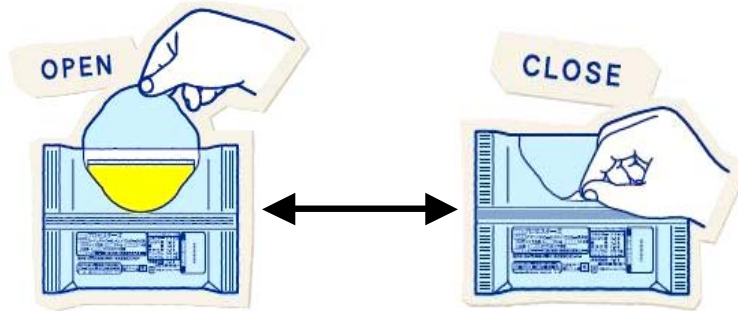

そして、2013年3月には、開け口(つまみ)を持って引き上げる／引き下げるだけで、簡単、きれいに開閉できる“ぴたっとパック”を採用し、より使いやすいスライスチーズへとリニューアルいたしました。